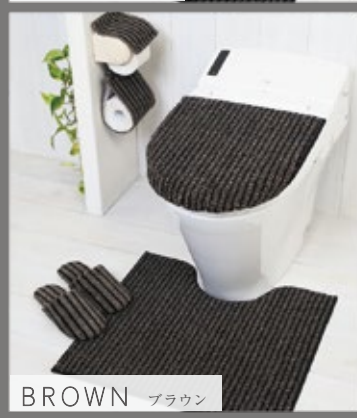

MATURE

Mature stripe

MATURE マチュア

落ち着いたカラーのストライプ柄で
トイレ空間をスタイリッシュな印象に。

裏面は乾きやすい
メッシュになっており、
お洗濯もラクラク。
(滑りにくい加工済み)

トイレマット すべりにくい加工
サイズ 奥行55×横60cm
材質 パイル糸:ポリエステル100%
JAN グレー 862105
ブラウン 862112

兼用フタカバー
材質 パイル糸:ポリエステル100%
JAN グレー 862129
ブラウン 862136

IMAGE

GRAY グレー

BROWN ブラウン

ペーパーホルダーカバー
材質 表生地 ポリエステル100%
JAN グレー 862143
ブラウン 862150

スリッパ
材質 表生地 ポリエステル100%
JAN グレー 862167
ブラウン 862174

便座クッション
サイズ 約全幅17.5×全長39×厚み1cm
材質 表面:ポリエステル100%
中芯:ポリウレタンフォーム
裏面:熱可塑性エラストマー
JAN グレー 862181
ブラウン 862198