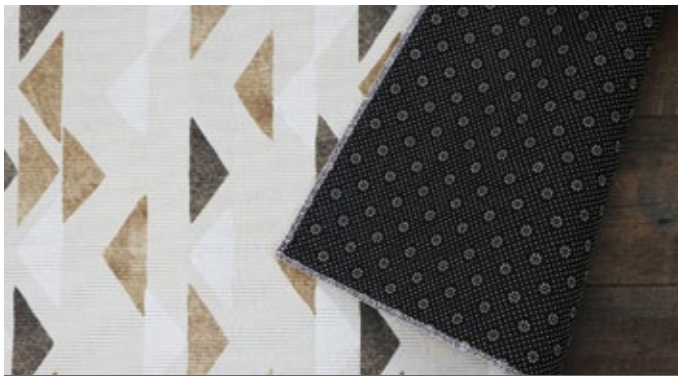

コージー ...Interior Fabric

裏面は滑りにくい加工が施されているので
フローリングの床でも安心です。

温かみのあるコーデュロイ生地が空間に馴染む！
洗濯機で丸洗いができて、お手入れもラクラク！

45×120cm

45×180cm

45×240cm

選べる
3サイズ

インテリアマット

材 質:表地/ポリエステル100%

サイズ:奥行き45×幅120cm

ページ JAN:716668/ブラウン JAN:716675

サイズ:奥行き45×幅180cm

ページ JAN:716682/ブラウン JAN:716699

サイズ:奥行き45×幅240cm

ページ JAN:716705/ブラウン JAN:716712

ブラウン

ベージュ