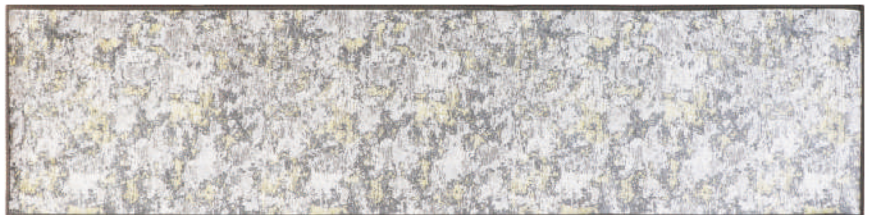

Moon

Interior mat

This comfortable mat creates a sophisticated space.

さらっとした
光沢のある生地に
神秘的で美しい柄をプリント

光の角度によってニュアンスが変わる高級感あるキッチンマット

ムーン...Interior Fabric

裏面は滑りにくい加工が
施されているので、
フローリングの床でも
安心です。

毛足が短いので、お手入れラクラク！
洗濯機での丸洗いができ、掃除機もサッとかけられる！

選べる
3サイズ

45×120cm

45×180cm

45×240cm

全体イメージ

※45×180cm

インテリアマット

材質:ポリエステル 100%